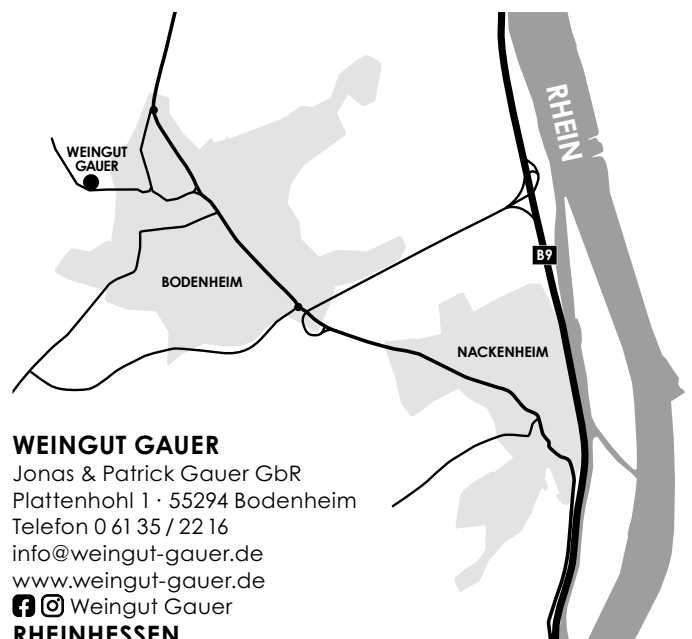

Mit Erscheinen dieser Liste verlieren alle früheren ihre Gültigkeit.

Widerrufsbelehrung unter: www.weingut-gauer.de/agb

BANKVERBINDUNG

Volksbank Darmstadt Mainz eG
Jonas & Patrick Gauer GbR · IBAN DE47 5519 0000 0036 9870 14

WEINVERKAUF

Während der Öffnungszeiten der Weinstube sowie nach telefonischer Vereinbarung. 24/7 an unserem Vinomat oder in unserem Onlineshop unter www.weingut-gauer.de/shop

WEINPAKETE

1. **90 PROBEPAKET** 65,00 €
   12 verschiedene Weine aus unserem Sortiment

In unserem Shop finden Sie weitere Weinpakete, abgestimmt auf verschiedene Vorlieben.

RS = Restsüße in g/l · WS = Weinsäure in g/l · A = Alkoholgehalt in Volumenprozent
LWK = Landwirtschaftskammer Rheinland-Pfalz
AWC VIENNA = International Wine Challenge
Alle unsere Weine und Sekte enthalten Sulfite und sind, sofern nicht anders gekennzeichnet, deutsche Qualitäts- und Prädikatsweine.
Informationen zu Zutaten und Nährwerten finden Sie unter www.weingut-gauer.de
*Zukauf

WEINSTEIN

Kein Grund zur Sorge – alles natürlich. Kleine kristalline Ablagerungen in der Flasche sind Salze der Weinsäure, die durch Temperaturschwankungen entstehen. Dies ist ein natürlicher Prozess und hat keinen Einfluss auf den Geschmack des Weines. Bei vorsichtigem Eingießen verbleiben die Kristalle in der Flasche.

STANDORT

WEINGUT GAUER

Jonas & Patrick Gauer GbR
Plattenhohl 1 · 55294 Bodenheim
Telefon 0 61 35 / 22 16
info@weingut-gauer.de
www.weingut-gauer.de
f @ Weingut Gauer
RHEINHESSEN